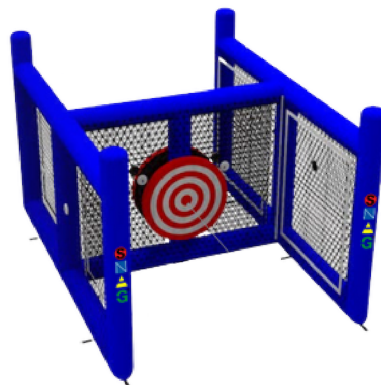

SNAG-MOBIL

BESCHREIBUNG

SNAG - Starting New At Golf!

Machen Sie mit dem innovativen SNAG-Mobil das **Golfspiel für alle zugänglich** - unabhängig von Alter und Fähigkeiten.

So können Sie noch mehr Menschen für den Golfsport begeistern und **spielerisch neue Mitglieder** für Ihren Club gewinnen. Vor allem den **Nachwuchs** sprechen Sie mit den tollen Spielprodukten an - auch Ihre **Jugendarbeit** können Sie so auf ein neues Level heben.

Die **aufblasbare Driving Range** eignet sich für Golfturniere. Außerdem können Sie die Produkte in **Schulen oder KiTas** nutzen, um den Golfsport bekannter zu machen.

Geliefert wird alles im **praktischen Anhänger**, sodass Ihr SNAG-Mobil immer da ist, wo Sie es gerade brauchen.

TECHNISCHE DATEN

INHALT ACTIVITY KIT

Tragetasche mit Rollen, 12 Launcher RH, 2 Launcher LH, 8 Roller, 12 Launch Pad inkl. Tees, 100 SNAG Balls, 4 Rollerama, 2 Bullseye, 4 Flagstickey

ANGABEN ZUR DRIVING RANGE

INHALT

4 Inflatable Stationen, Reparaturset, 220 V Reversible Blower, 4 Zielscheiben

ABMESSUNGEN

Grundfläche: 4,00m x 5,00m,
Aktionsfläche: 11,00m x 13,00m

ANGABEN ZUM KOFFERANHÄNGER

EIGENGEWICHT

1300 kg

AUSSTATTUNG

Auflaufbremse, Feststellbremse, Schlingerkupplung & Stützrad

ABMESSUNGEN

4,37 m x 2,06 m x 2,50 m (LxBxH)