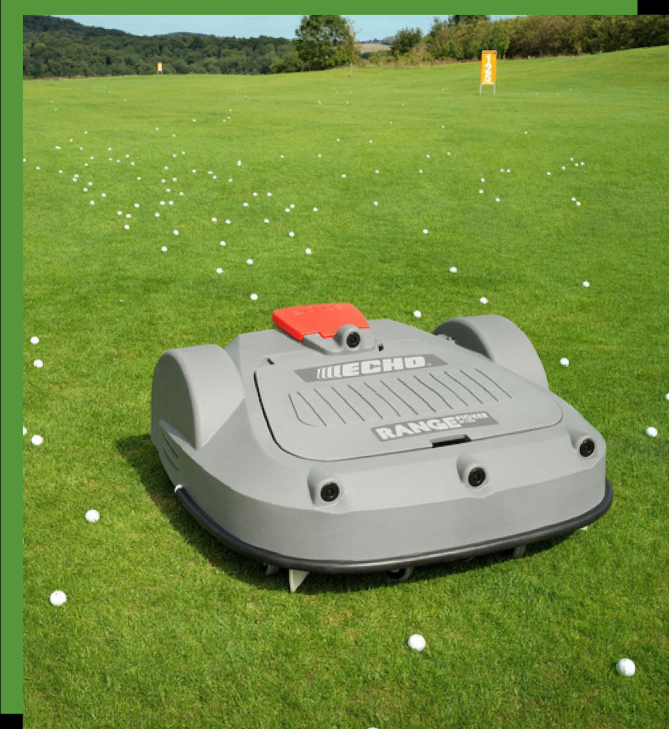

ECHO ROBOTICS RP-1200

BESCHREIBUNG

Erleichtern Sie sich die tägliche Arbeit auf Ihrer Driving Range, indem Sie das Ballsammeln **komplett automatisieren**.

Denn der **Echo Robotics Ball Picker 1200** übernimmt dies für Sie. Bedienen können Sie das Gerät bequem **per App** oder über das **Webportal**.

So können **am Tag bis zu 15 000 Bälle** eingesammelt werden - bei einer **maximalen Fläche von 30 000 m²**.

VORTEILE

INNOVATIV

Dank der präzisen GPS-Zonenaufteilung und der integrierten Navigation arbeitet der Ballsammler selbstständig.

INTELLIGENT

Sobald der Sammelkorb des Ballsammlers voll ist oder der Akkustand niedrig, fährt dieser vollautomatisiert an eine Golfball-abwurfstelle.

TECHNISCHE DATEN

HERSTELLER

Echo Robotics

AKKUTYP

LifePo4